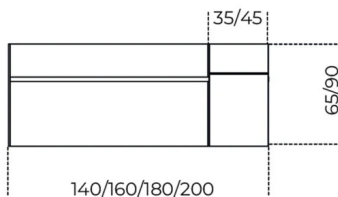

Air Desk W

Pinuccio Borgonovo

2013

Scrivania in cristallo trasparente, extralight o "grigio Italia" temperato 12mm. Disponibile con piano retroverniciato nei colori del campionario nella versione brillante o satinata e spalle extralight. A richiesta spalle in cristallo "grigio Italia" oppure retroverniciate brillante o satinato.

Parti metalliche in acciaio inox lucido, satinato oppure alluminio anodizzato o laccato bianco o nero goffrato. Su richiesta alluminio spazzolato a mano anodizzato nero.

Cassetto in frassino naturale, tinto tabacco o tinto nero poro aperto. Vano predisposto per cablaggio. Disponibile con cassetto a destra o sinistra. Indicare posizione al momento dell'ordine.

Cm (L x P x H)

140 x 65 x 74

160 x 65 x 74

180 x 65 x 74

180 x 90 x 74

200 x 90 x 74

Inches (L x P x H)

63 x 25 $\frac{3}{4}$ x 29 $\frac{3}{4}$

71 x 25 $\frac{3}{4}$ x 29 $\frac{3}{4}$

71 x 35 $\frac{1}{2}$ x 29 $\frac{3}{4}$