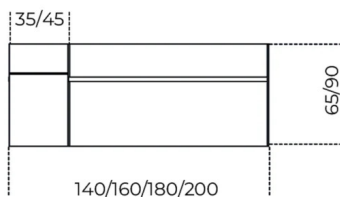

Air Desk W

Pinuccio Borgonovo

2013

Scrivania in cristallo trasparente, extralight o "grigio Italia" temperato 12mm. Disponibile con piano retroverniciato nei colori del campionario nella versione brillante o satinata e spalle extralight. A richiesta spalle in cristallo "grigio Italia" oppure retroverniciate brillante o satinato.

Parti metalliche in acciaio inox lucido, satinato oppure alluminio anodizzato o laccato bianco o nero goffrato. Su richiesta alluminio spazzolato a mano anodizzato nero.

Cassetto in frassino naturale, tinto tabacco o tinto nero poro aperto. Vano predisposto per cablaggio. Disponibile con cassetto a destra o sinistra. Indicare posizione al momento dell'ordine.

Cm (L x P x H)

140 x 65 x 74

160 x 65 x 74

180 x 65 x 74

180 x 90 x 74

200 x 90 x 74

Inches (L x P x H)

63 x 25 $\frac{3}{4}$ x 29 $\frac{3}{4}$

71 x 25 $\frac{3}{4}$ x 29 $\frac{3}{4}$

71 x 35 $\frac{1}{2}$ x 29 $\frac{3}{4}$